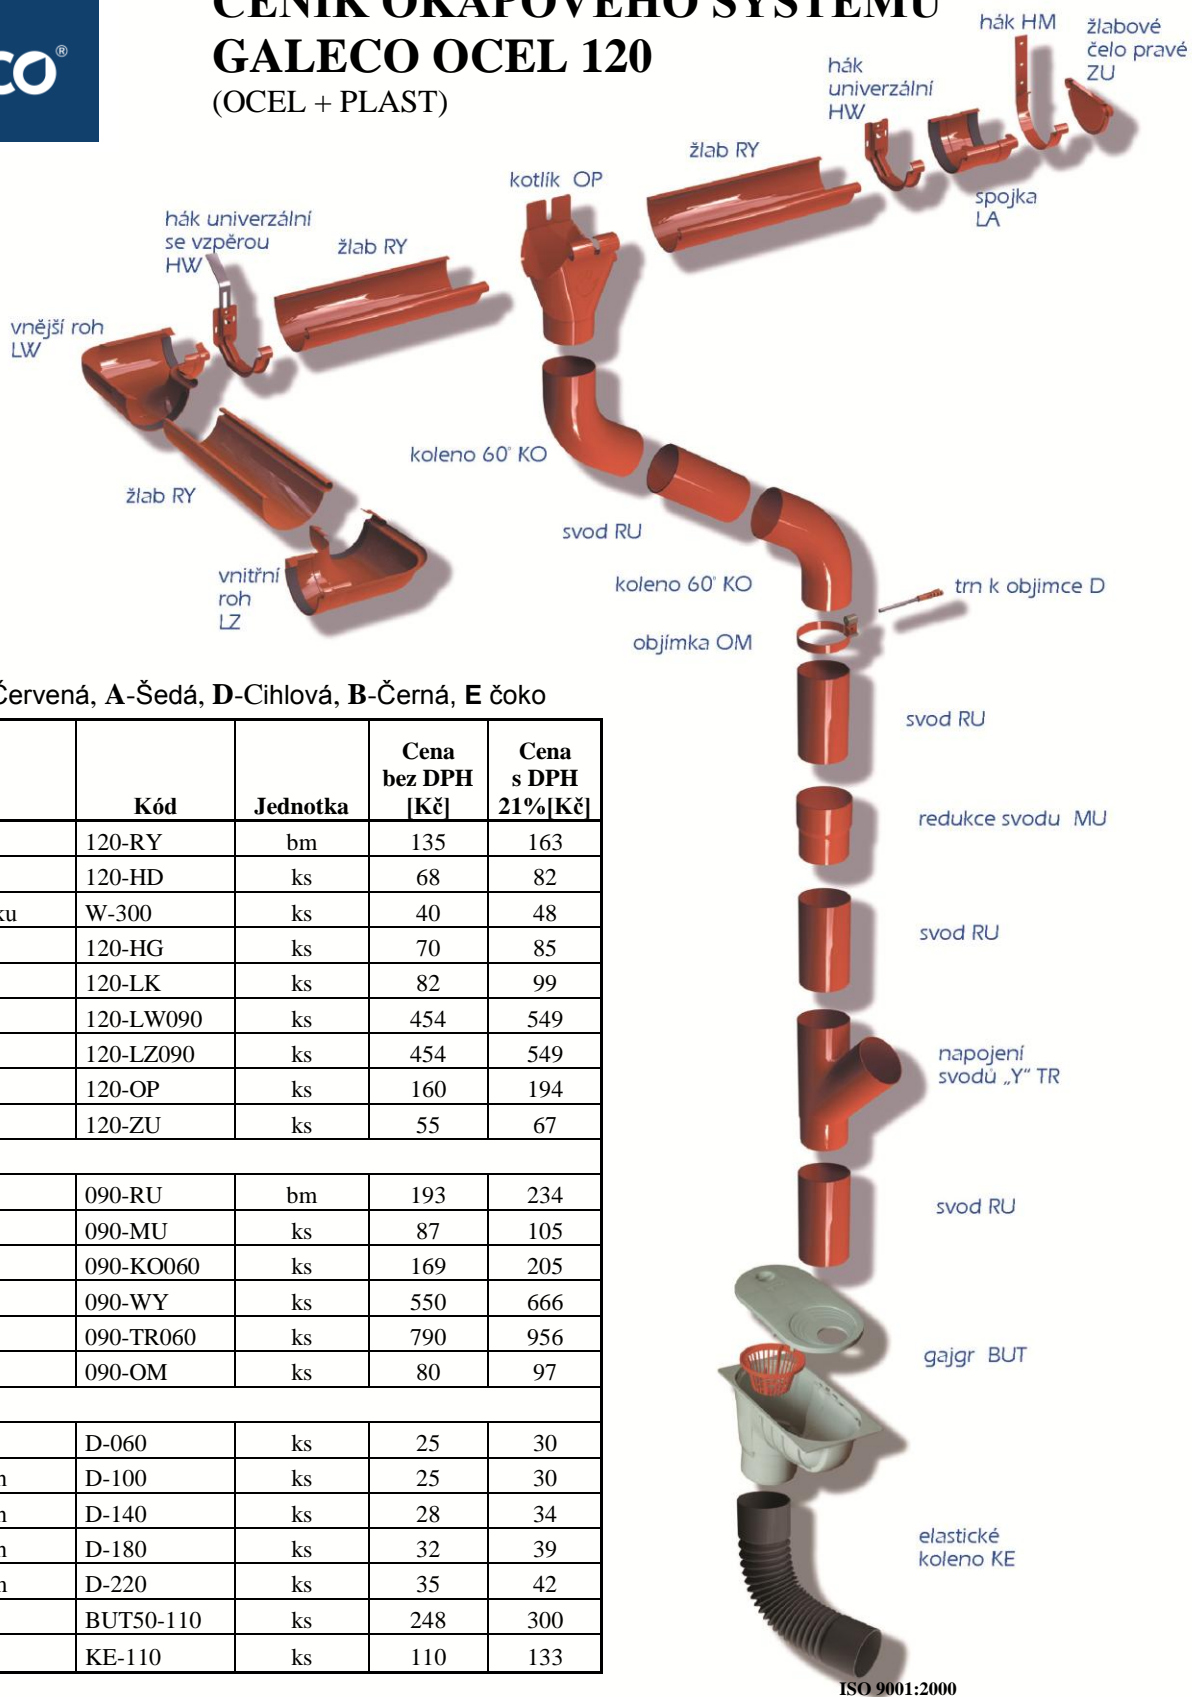

CENÍK OKAPOVÉHO SYSTÉMU GALECO OCEL 120 (OCEL + PLAST)

Barevná škála:
V-Hnědá, R-Červená, A-Šedá, D-Cihlová, B-Černá, E čoko

Žlabové prvky	Kód	Jednotka	Cena bez DPH [Kč]	Cena s DPH 21% [Kč]
Podokapní žlab 120 mm *	120-RY	bm	135	163
Žlabový háček univerzální	120-HD	ks	68	82
Prodloužení univerzálního háčku	W-300	ks	40	48
Žlabový háček střední 4 mm	120-HG	ks	70	85
Spojka žlabu	120-LK	ks	82	99
Roh 90° vnitřní	120-LW090	ks	454	549
Roh 90° venkovní	120-LZ090	ks	454	549
Kotlík 120/90	120-OP	ks	160	194
Čelo univerzální	120-ZU	ks	55	67
Svodové prvky				
Svod Ø 90mm *	090-RU	bm	193	234
Spojka svodu	090-MU	ks	87	105
Koleno 60°	090-KO060	ks	169	205
Vyklopna odbočka	090-WY	ks	550	666
Napojení svodu " Y "	090-TR060	ks	790	956
Objímka svodu Ø 90 mm	090-OM	ks	80	97
Příslušenství				
Trn k objímce OM dl. 60 mm	D-060	ks	25	30
Trn k objímce OM dl. 100 mm	D-100	ks	25	30
Trn k objímce OM dl. 140 mm	D-140	ks	28	34
Trn k objímce OM dl. 180 mm	D-180	ks	32	39
Trn k objímce OM dl. 220 mm	D-220	ks	35	42
Gajgr univerzální **	BUT50-110	ks	248	300
Koleno elastik	KE-110	ks	110	133

ISO 9001:2000

Contact Tomáš Holata, mobil: +420 603 878 503, e-mail: tomas.holata@volny.cz
www.galeco.cz

* Standardní délka žlabů a svodů je 3 bm
** Gajgr je dodáván ve třech odstínech:
G – šedá, V- hnědá, B- černá
Ceník platný od 20.02. 2015, změna cen vyhrazena.
Všechny výrobky splňují evropskou normu EN 612
Edycja2007-05-31