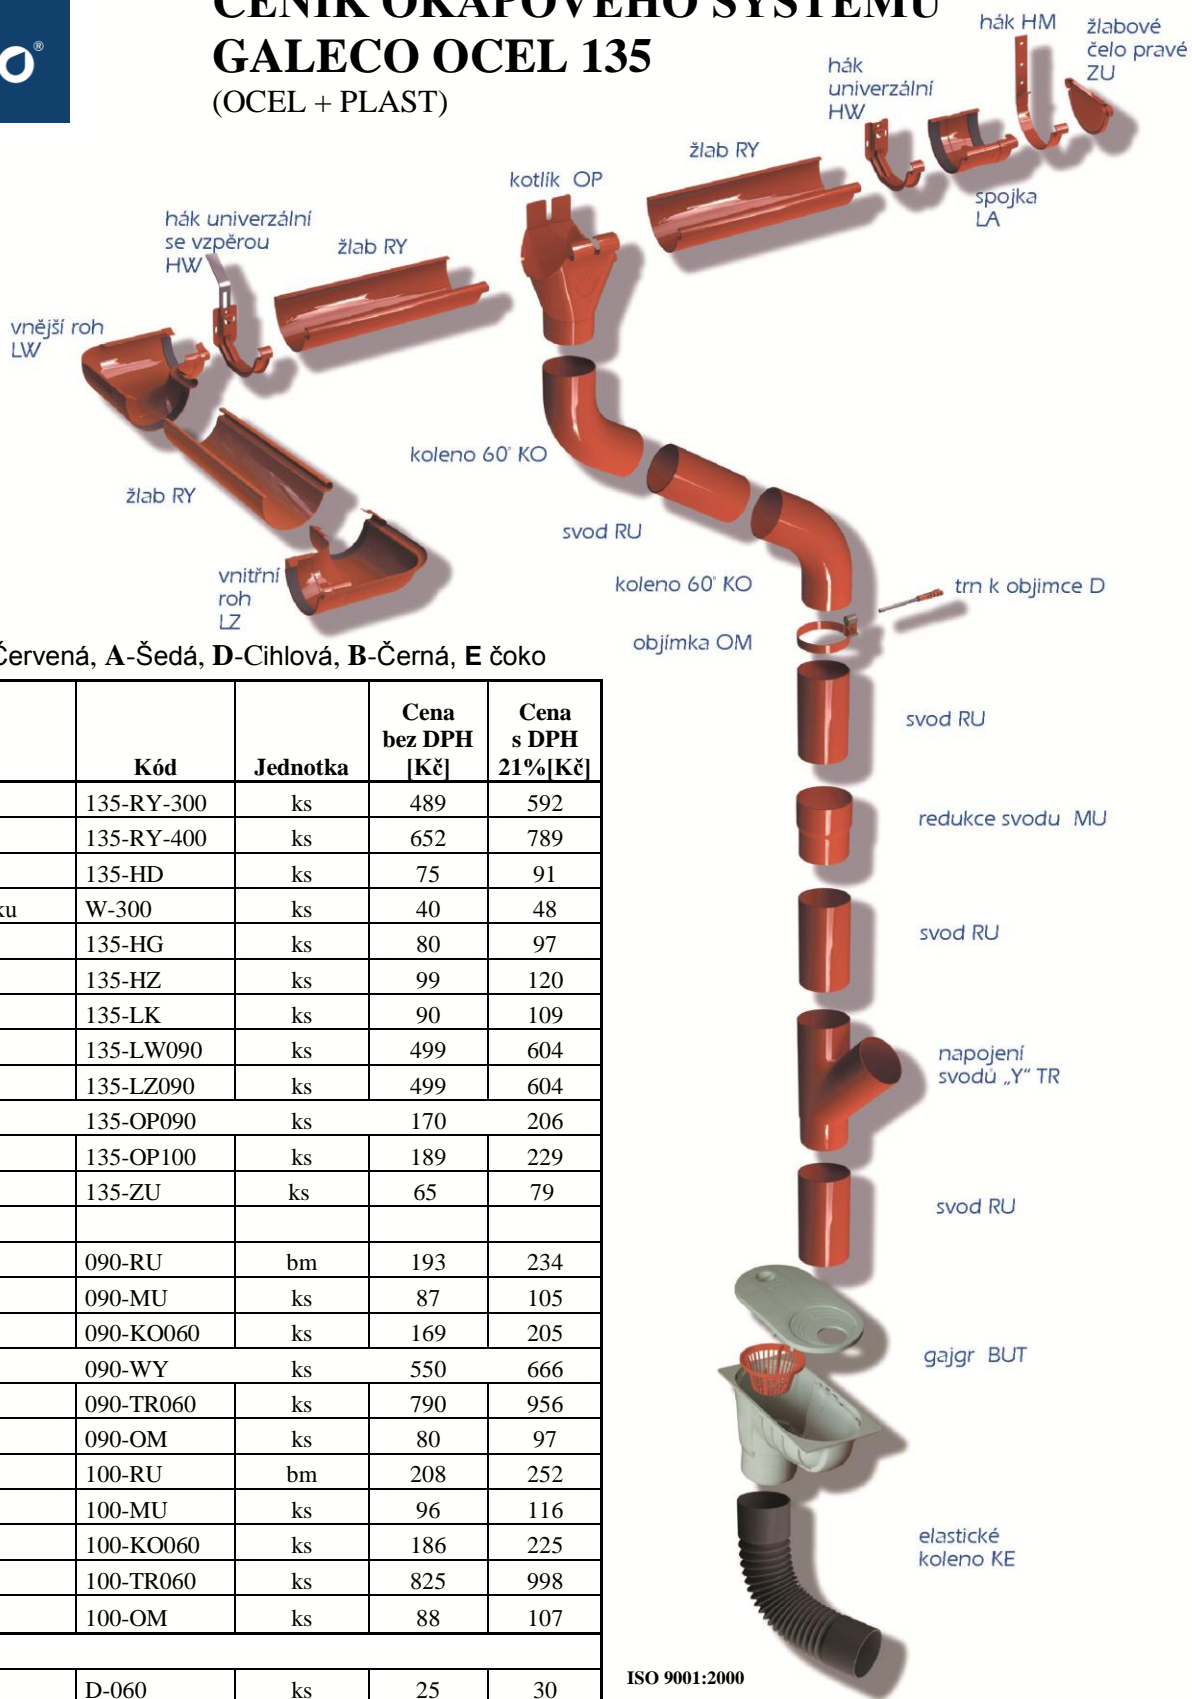

CENÍK OKAPOVÉHO SYSTÉMU GALECO OCEL 135 (OCEL + PLAST)

Barevná škála:

V-Hnědá, R-Červená, A-Šedá, D-Cihlová, B-Černá, E čoko

Žlabové prvky	Kód	Jednotka	Cena bez DPH [Kč]	Cena s DPH 21% [Kč]
Podokapní žlab 135 mm *	135-RY-300	ks	489	592
Podokapní žlab 135 mm	135-RY-400	ks	652	789
Žlabový hák univerzální	135-HD	ks	75	91
Prodloužení univerzálního háku	W-300	ks	40	48
Žlabový hák střední 4 mm	135-HG	ks	80	97
Žlabový hák dlouhý 5 mm	135-HZ	ks	99	120
Spojka žlabu	135-LK	ks	90	109
Roh 90° vnitřní	135-LW090	ks	499	604
Roh 90° venkovní	135-LZ090	ks	499	604
Kotlík 135/90	135-OP090	ks	170	206
Kotlík 135/100	135-OP100	ks	189	229
Čelo univerzál	135-ZU	ks	65	79
Svodové prvky ***				
Svod Ø 90 mm	090-RU	bm	193	234
Spojka svodu	090-MU	ks	87	105
Koleno 60°	090-KO060	ks	169	205
Výklopná odbočka	090-WY	ks	550	666
Napojení svodu " Y "	090-TR060	ks	790	956
Objímka svodu Ø 90 mm	090-OM	ks	80	97
Svod Ø 100 mm *	100-RU	bm	208	252
Spojka svodu	100-MU	ks	96	116
Koleno 60°	100-KO060	ks	186	225
Napojení svodu " Y "	100-TR060	ks	825	998
Objímka svodu Ø 100 mm	100-OM	ks	88	107
Příslušenství				
Trn k objímce OM dl. 60 mm	D-060	ks	25	30
Trn k objímce OM dl. 100 mm	D-100	ks	25	30
Trn k objímce OM dl. 140 mm	D-140	ks	28	34
Trn k objímce OM dl. 180 mm	D-180	ks	32	39
Trn k objímce OM dl. 220 mm	D-220	ks	35	42
Gajgr univerzální **	BUT50-110	ks	248	300
Koleno elastik	KE-110	ks	110	133

ISO 9001:2000

Contact Tomáš Holata, mobil: +420 603 878 503,
e-mail: tomas.holata@volny.cz

Ceník platný od 20.2.2015, změna cen vyhrazena.
Všechny výrobky splňují evropskou normu EN 612

** Gajgr je dodáván ve třech odstínech:
G – šedá, V – hnědá, B – černá