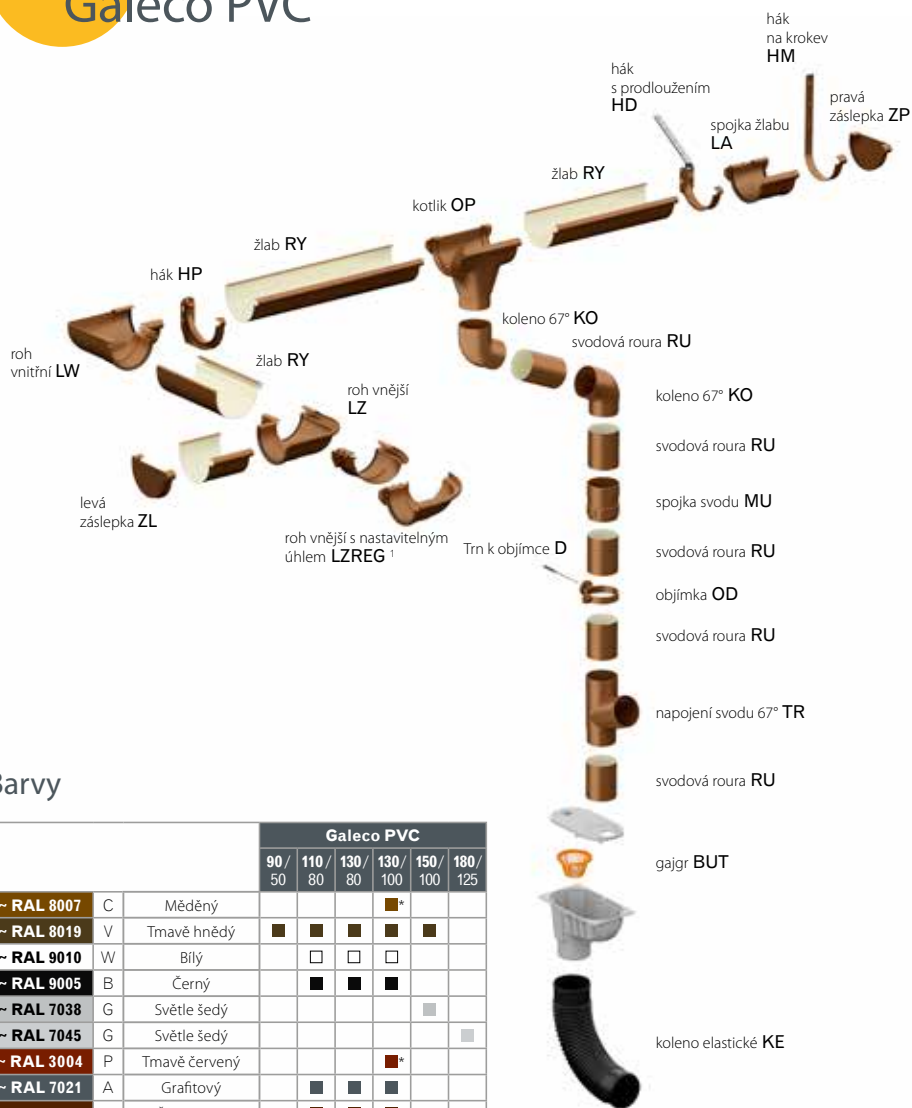

Okapový systém Galeco PVC

Barvy

			Galeco PVC					
			90/ 50	110/ 80	130/ 80	130/ 100	150/ 100	180/ 125
~ RAL 8007	C	Měděný					■	
~ RAL 8019	V	Tmavě hnědý	■	■	■	■	■	■
~ RAL 9010	W	Bílý	□	□	□	□		
~ RAL 9005	B	Černý	■	■	■			
~ RAL 7038	G	Světle šedý					■	
~ RAL 7045	G	Světle šedý						■
~ RAL 3004	P	Tmavě červený					■	
~ RAL 7021	A	Grafitový	■	■	■			
~ RAL 8017	K	Čokoládově	■	■	■			

* materiál PMMA

1. Platí pro systém Galeco PVC 130.

SYSTEM
PVC
GALECO