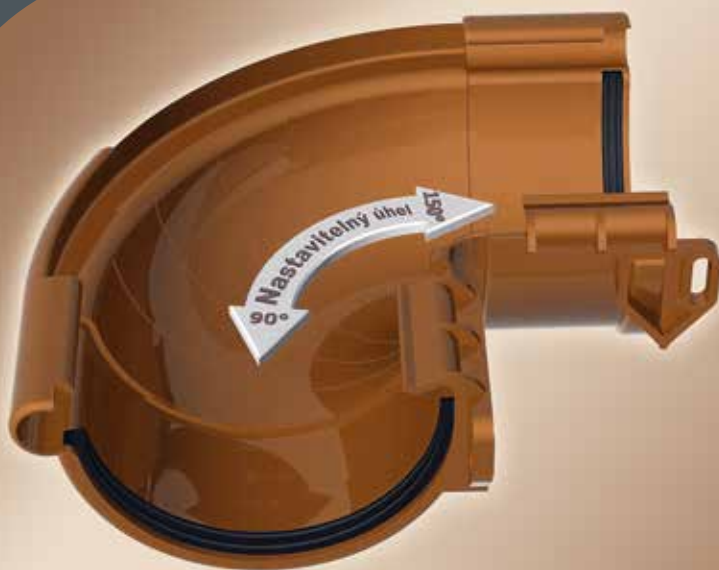

\* materiál PMMA

1. Platí pro systém Galeco PVC 130.

SYSTEM  
**PVC**  
GALECO

Novinka v nabídce Galeco! Novinka na trhu!

Vnější žlabový roh 130 mm nastavitelný v úhlu 90 - 150 °

V roce 2010 uvedlo Galeco do své nabídky první **nastavitelný rohový kus** na trhu, který zhotoviteli umožňuje ihned získat požadovaný úhel montáže. Předtím doba čekání na atypický rohový kus objednaný u výrobce dosahovala až několika týdnů. Nyní se okapový žlab montuje přímo na rohový kus, snadno a rychle.